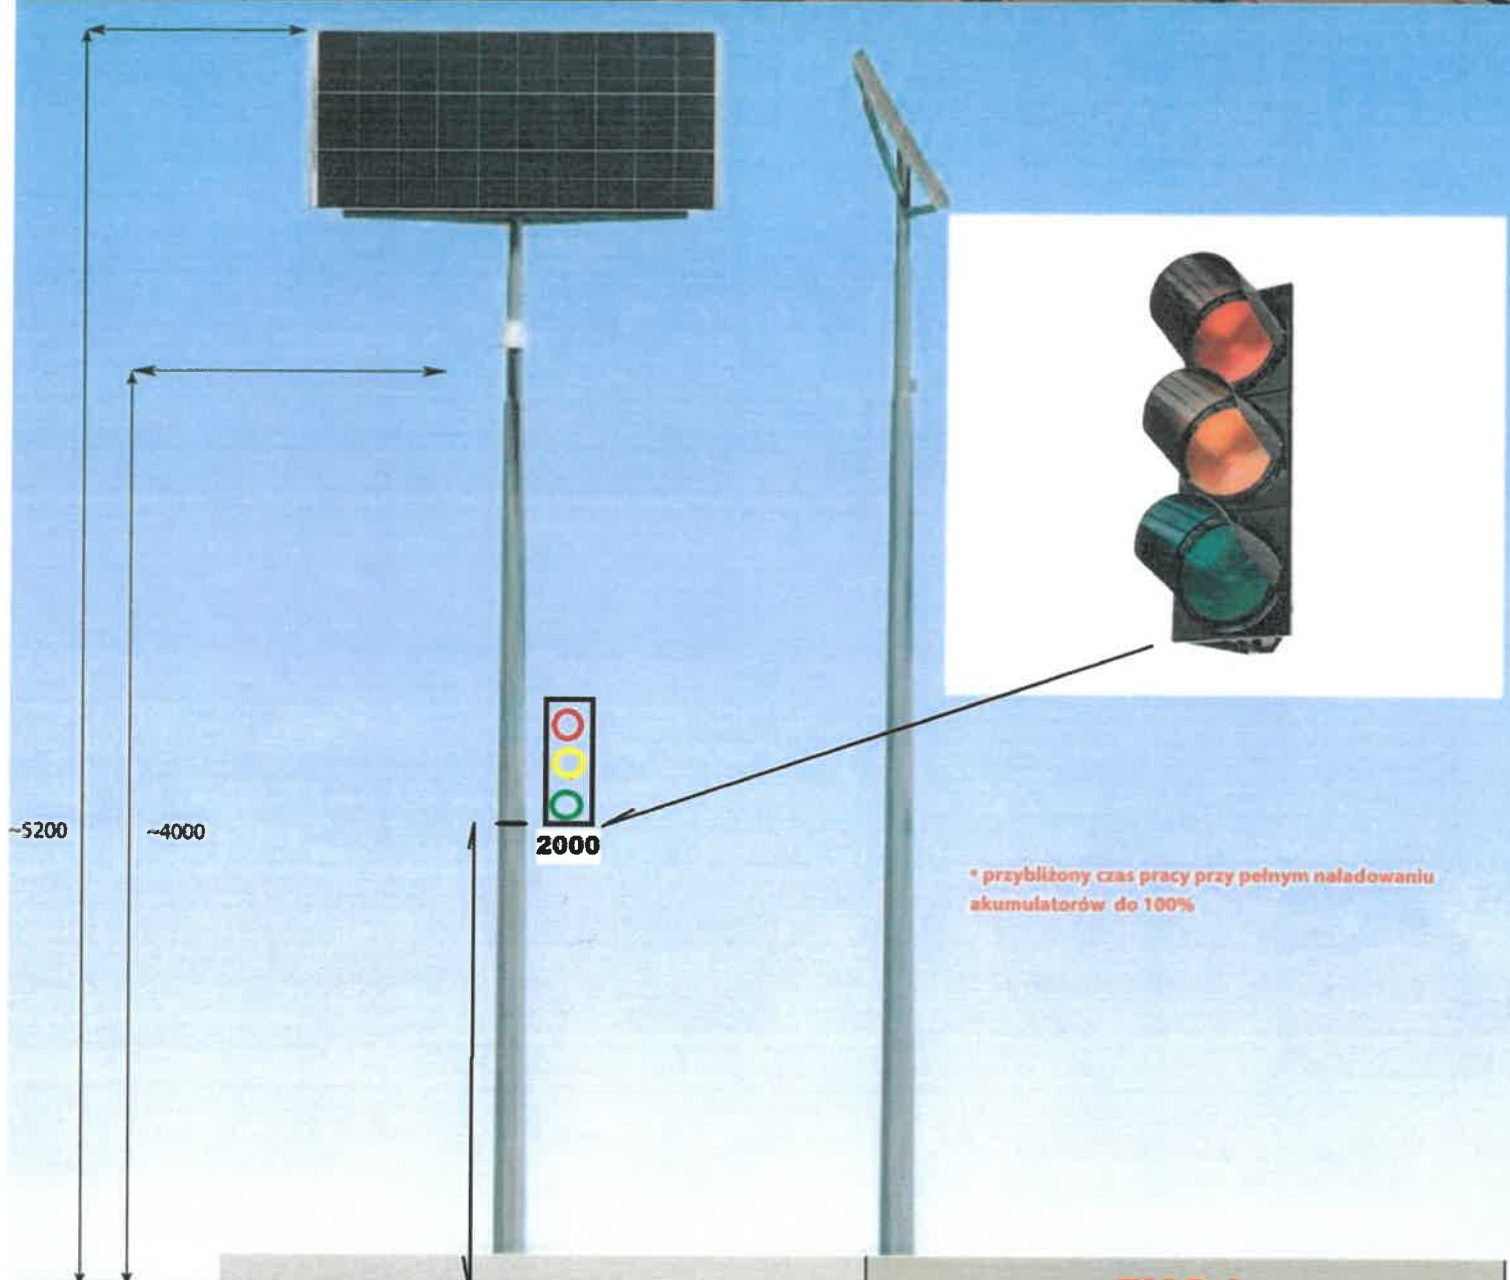

MODEL EKO4

	EKO4
Wysokość źródła światła -	<i>słup 4 m</i>
Moc panela -	<i>1x270W-poli</i>
Typ akumulatora -	<i>Żelowy</i>
Pojemność akumulatora -	<i>1x100 Ah</i>
Tryb załączenia -	<i>Czujnik zmierzchowy + programator czasu pracy</i>